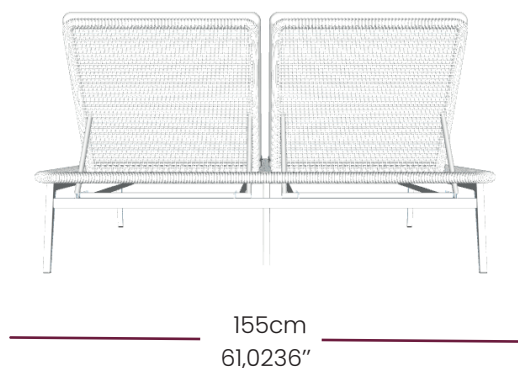

ESPREGUIÇADEIRA

GARANTIA: 1 ano a partir da data de entrega

EMBALAGEM: os pés são envolvidos em polietileno e estrutura envolvida em papelão maleável. Toda peça é embalada em saco plástico, encaixotadas e engradas.

ESPREGUIÇADEIRA
PORÃ

BRETON