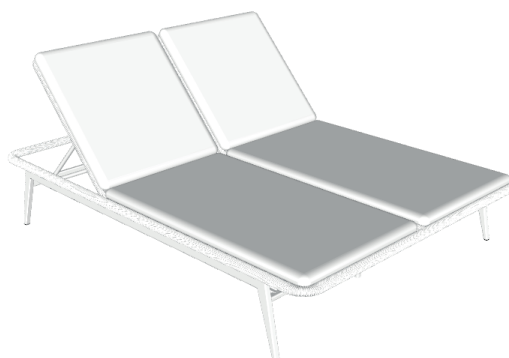

ESPREGUIÇADEIRA

GARANTIA: 1 ano a partir da data de entrega

EMBALAGEM: os pés são envolvidos em polietileno e estrutura envolvida em papelão maleável. Toda peça é embalada em saco plástico, encaixotadas e engradas.

ESPREGUIÇADEIRA
PORÃ

BRETON