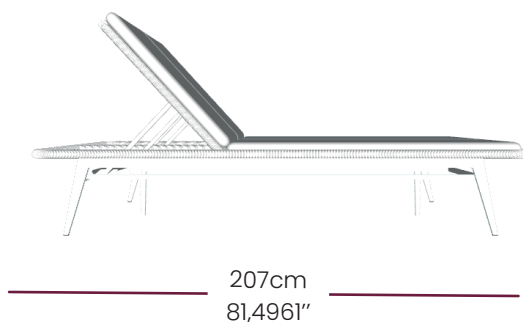

ESPREGUIÇADEIRA

GARANTIA: 1 ano a partir da data de entrega

EMBALAGEM: os pés são envolvidos em polietileno e estrutura envolvida em papelão maleável. Toda peça é embalada em saco plástico, encaixotadas e engradas.

ESPREGUIÇADEIRA
PORÃ

BRETON